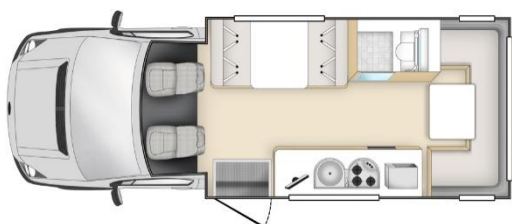

Hercules RV

Beispielbilder

Belegung

Empfohlen für 6 Erwachsene

6 Sitzgurte

Bett über Fahrerkabine (m) 1.40 x 2.10

Bett Essecke umgebaut im Heck (m) 1.40 x 2.10

Bett Essecke umgebaut Mitte (m) 1.20 x 2.00

Baby-/Kindersitz auf Anfrage

Ausstattung / Einrichtung

Kühlschrank / Gefrierfach 150 l

3 Flammen-Gasherd

Mikrowelle

Kalt-/Warmwasser

Dusche / WC (klein)

Radio / CD / DVD

Fahrzeugdaten

Aussenlänge (m) 7.70

Aussenbreite (m) 2.30

Aussenhöhe (m) 3.50

Innenhöhe (m) 2.10

Frischwassertank (l) 87

Abwassertank (l) 87

Heizung

Klimaanlage Fahrerkabine

Rückfahrkamera

Marke / Motor Mercedes, Fiat / 2.1 l

Treibstoff Diesel

Tankgrösse (l) 75

Verbrauch pro 100 km (l) 14

Automat

Ausrüstung Personen

Bettdecke, Kopfkissen, Bettwäsche, Küchen- und Handtücher,
Geschirr und Kochutensilien

Ausrüstung Fahrzeug

Feuerlöscher

Änderungen vorbehalten