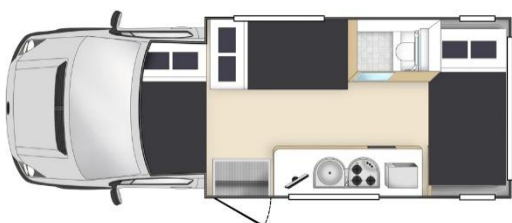

Hercules RV

Beispielbilder

Belegung

Empfohlen für 6 Erwachsene

6 Sitzgurte

Bett über Fahrerkabine (m) 1.40 x 2.10

Bett Essecke umgebaut im Heck (m) 1.40 x 2.10

Bett Essecke umgebaut Mitte (m) 1.20 x 2.00

Baby-/Kindersitz auf Anfrage

Ausstattung / Einrichtung

Kühlschrank / Gefrierfach 150 l

3 Flammen-Gasherd

Mikrowelle

Kalt-/Warmwasser

Dusche / WC (klein)

Radio / CD / DVD

Fahrzeugdaten

Aussenlänge (m) 7.70

Aussenbreite (m) 2.30

Aussenhöhe (m) 3.50

Innenhöhe (m) 2.10

Frischwassertank (l) 87

Abwassertank (l) 87

Heizung

Klimaanlage Fahrerkabine

Rückfahrkamera

Marke / Motor Mercedes, Fiat / 2.1 l

Treibstoff Diesel

Tankgrösse (l) 75

Verbrauch pro 100 km (l) 14

Automat

Ausrüstung Personen

Bettdecke, Kopfkissen, Bettwäsche, Küchen- und Handtücher,
Geschirr und Kochutensilien

Ausrüstung Fahrzeug

Feuerlöscher

Änderungen vorbehalten